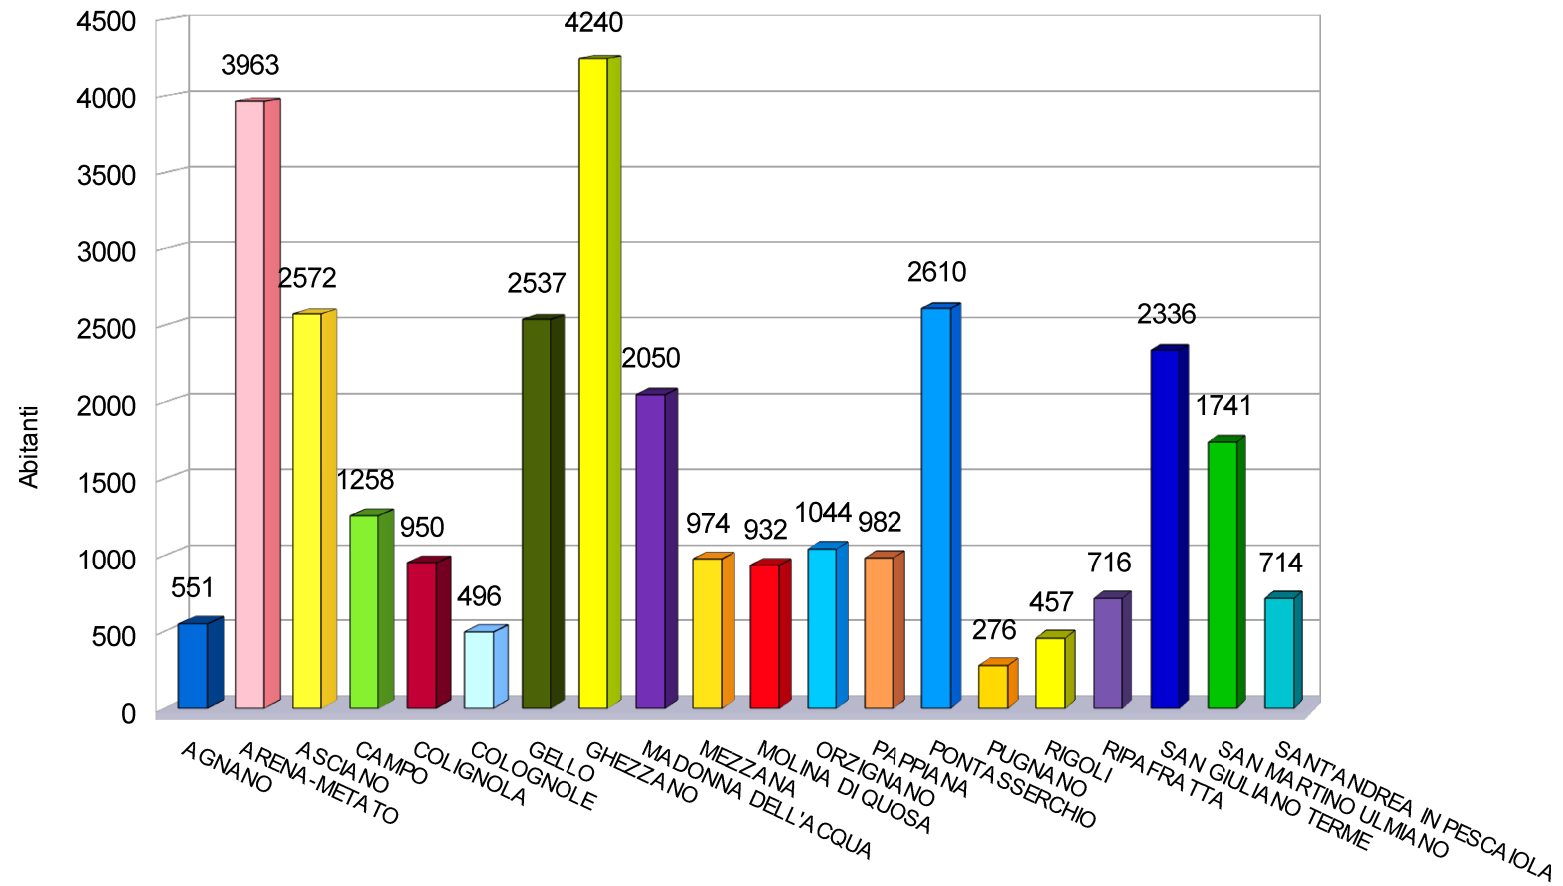

COMUNE DI SAN GIULIANO TERME

Provincia di Pisa

Residenti per frazione al 31 dicembre 2015

FRAZIONE	MASCHI	FEMMINE	TOTALE
AGNANO	261	290	551
ARENA-METATO	1936	2027	3963
ASCIANO	1231	1341	2572
CAMPO	614	644	1258
COLIGNOLA	457	493	950
COLOGNOLE	254	242	496
GELLO	1199	1338	2537
GHEZZANO	2100	2140	4240
MADONNA DELL'ACQUA	993	1057	2050
MEZZANA	467	507	974
MOLINA DI QUOSA	431	501	932
ORZIGNANO	517	527	1044
PAPPIANA	467	515	982
PONTASSERCHIO	1253	1357	2610
PUGNANO	130	146	276
RIGOLI	224	233	457
RIPAFRATTA	351	365	716
SAN GIULIANO TERME	1104	1232	2336
SAN MARTINO ULMIANO	867	874	1741
SANT'ANDREA IN PESCAIOLA	352	362	714
TOTALE	15208	16191	31399

48,43%

51,57%

COMUNE DI SAN GIULIANO TERME

Provincia di Pisa

Residenti per frazione al 31 dicembre 2015

COMUNE DI SAN GIULIANO TERME

Provincia di Pisa

Residenti per frazione al 31 dicembre 2015