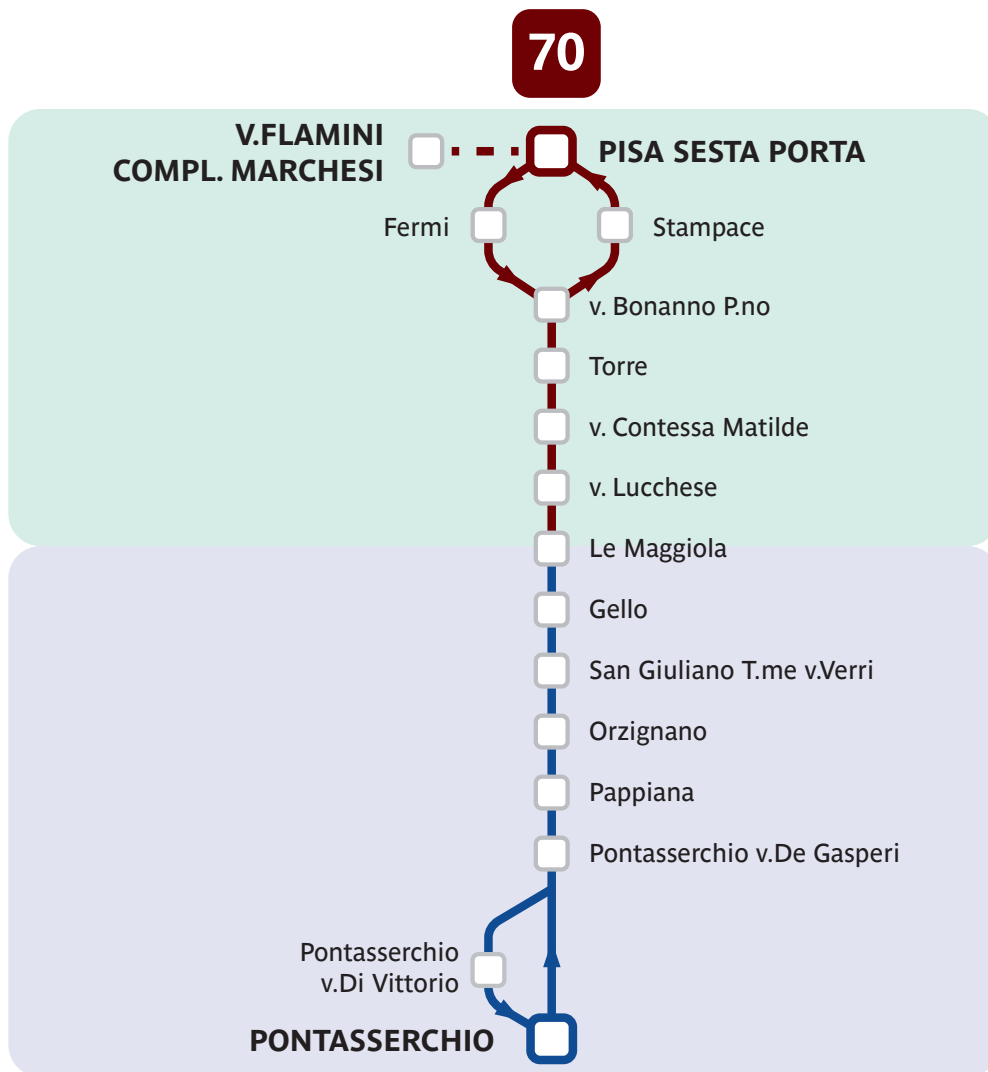

Modifiche linea 70 dal 8 gennaio 2024

Line 70 changes from January, 8th

Linea mista potenziata con frequenza corse ogni ora e aumento del servizio nei giorni festivi. Tutte le corse transitano da San Giuliano Terme. Nella tratta Pisa-San Giuliano Terme si alterna con linea 60.

Elenco fermate linea 70

Line 70 bus stops list

Andata	Ritorno
PONTASSERCHIO	FLAMINI 2
PONTASSERCHIO V.VENETO 23	CROCE 1
V.DE GASPERI INC.V.FIBONACCI	CROCE 2
V.DE GASPERI (DOPO INCROCIO)	PISA V.BATTISTI
PAPPIANA	PISA Sesta Porta
PAPPIANA BIVIO	FERMI 1
ORZIGNANO V.DI VITTORIO 23	BONANNO 1
V.DI VITTORIO INCR.BOITO	TORRE 1
LE MAMMOZZE	PISA V.C.MATILDE I.T.I.S.
V.DINI FR 23	V.BRENNERO PORTA A LUCCA
VVERRI C/O SCUOLE	V.BRENNERO SAN ZENO
S.GIULIANO TERME ASL	GELLO 3
V.DINI 12	GELLO 5
GELLO	V.DINI 155
V.DINI 150	LE CASCINE DI GELLO V.U.DINI 115
V.DINI 115 CASCINE DI GELLO	V.DINI C/O INC. V.FLAMINI
V.DINI 218	V.DINI 69
V.DINI 264 MAGGIOLA	GELLO
V.DI GELLO 37 C/O V.CEI	V.DINI 29
V.DI GELLO 45 FR INC.V.NAPOLI	VVERRI C/O SCUOLE
V.BRENNERO 10 S.ZENO	S.GIULIANO TERME ASL
V.BRENNERO BAGNI NERONE	V.DINI 23
PISA V.C.MATILDE I.T.I.S.	LE MAMMOZZE
TORRE 2	V.DI VITTORIO FR BIVIO V.BOITO
BONANNO 4	ORZIGNANO C/O L.GO DI VITTORIO
STAMPACE	PAPPIANA BIVIO
PISA PZA SANT'ANTONIO	PAPPIANA
PISA V.BATTISTI	V.DE GASPERI DOPO INC.V.LENIN
FLAMINI 2	V.DE GASPERI 16 LIMITI
	PONTASSERCHIO TEATRO
	PONTASSERCHIO V.DE GASPERI 106
	PONTASSERCHIO BANCA
	PONTASSERCHIO