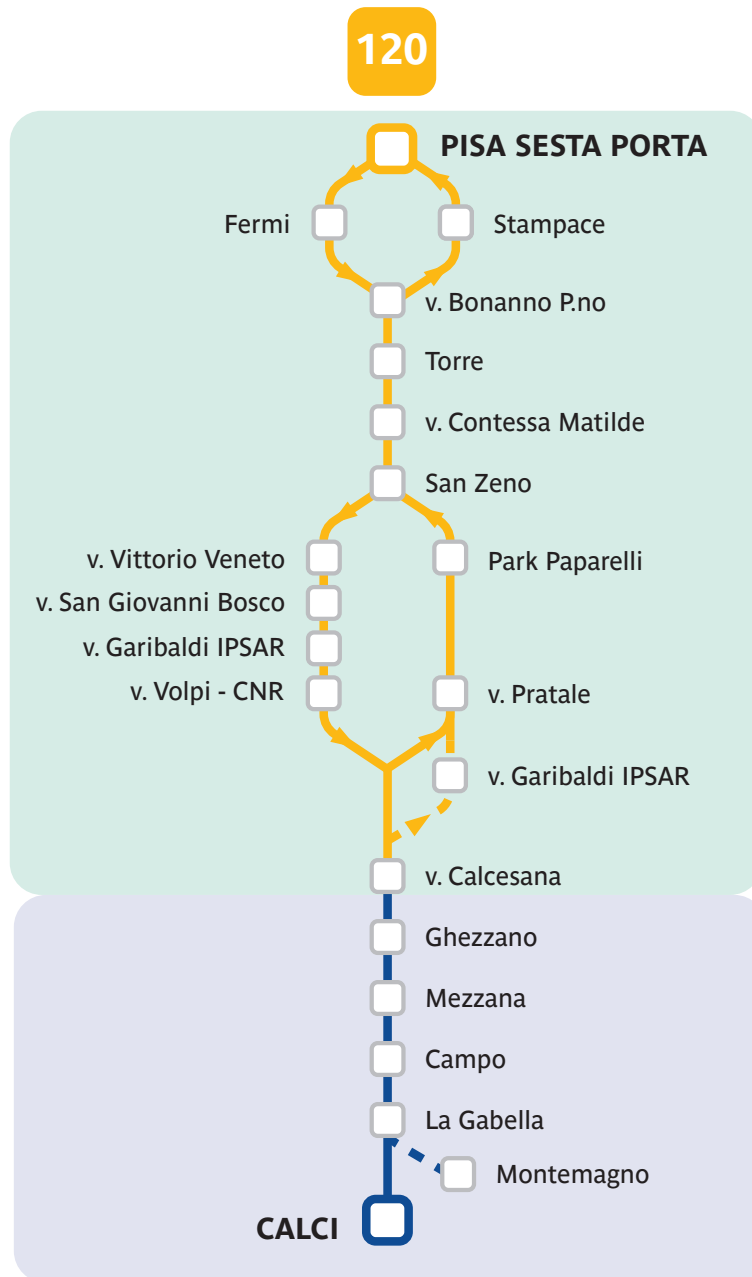

Modifiche linea 120 dal 8 gennaio 2024

Line 120 changes from January, 8th

Linea mista potenziata con frequenza corse ogni 45 minuti e aumento del servizio nei giorni festivi. Limitata alla tratta Pisa-Calci, con eccezione di corse scolastiche da e per Montemagno. Transita da Campo.

Nuova linea 130 dal 8 gennaio 2024

New line 130 from January, 8th

Nuova linea mista di collegamento Pisa - Vicopisano con frequenza corse ogni ora e aumento del servizio nei giorni festivi. Non transita da Campo.