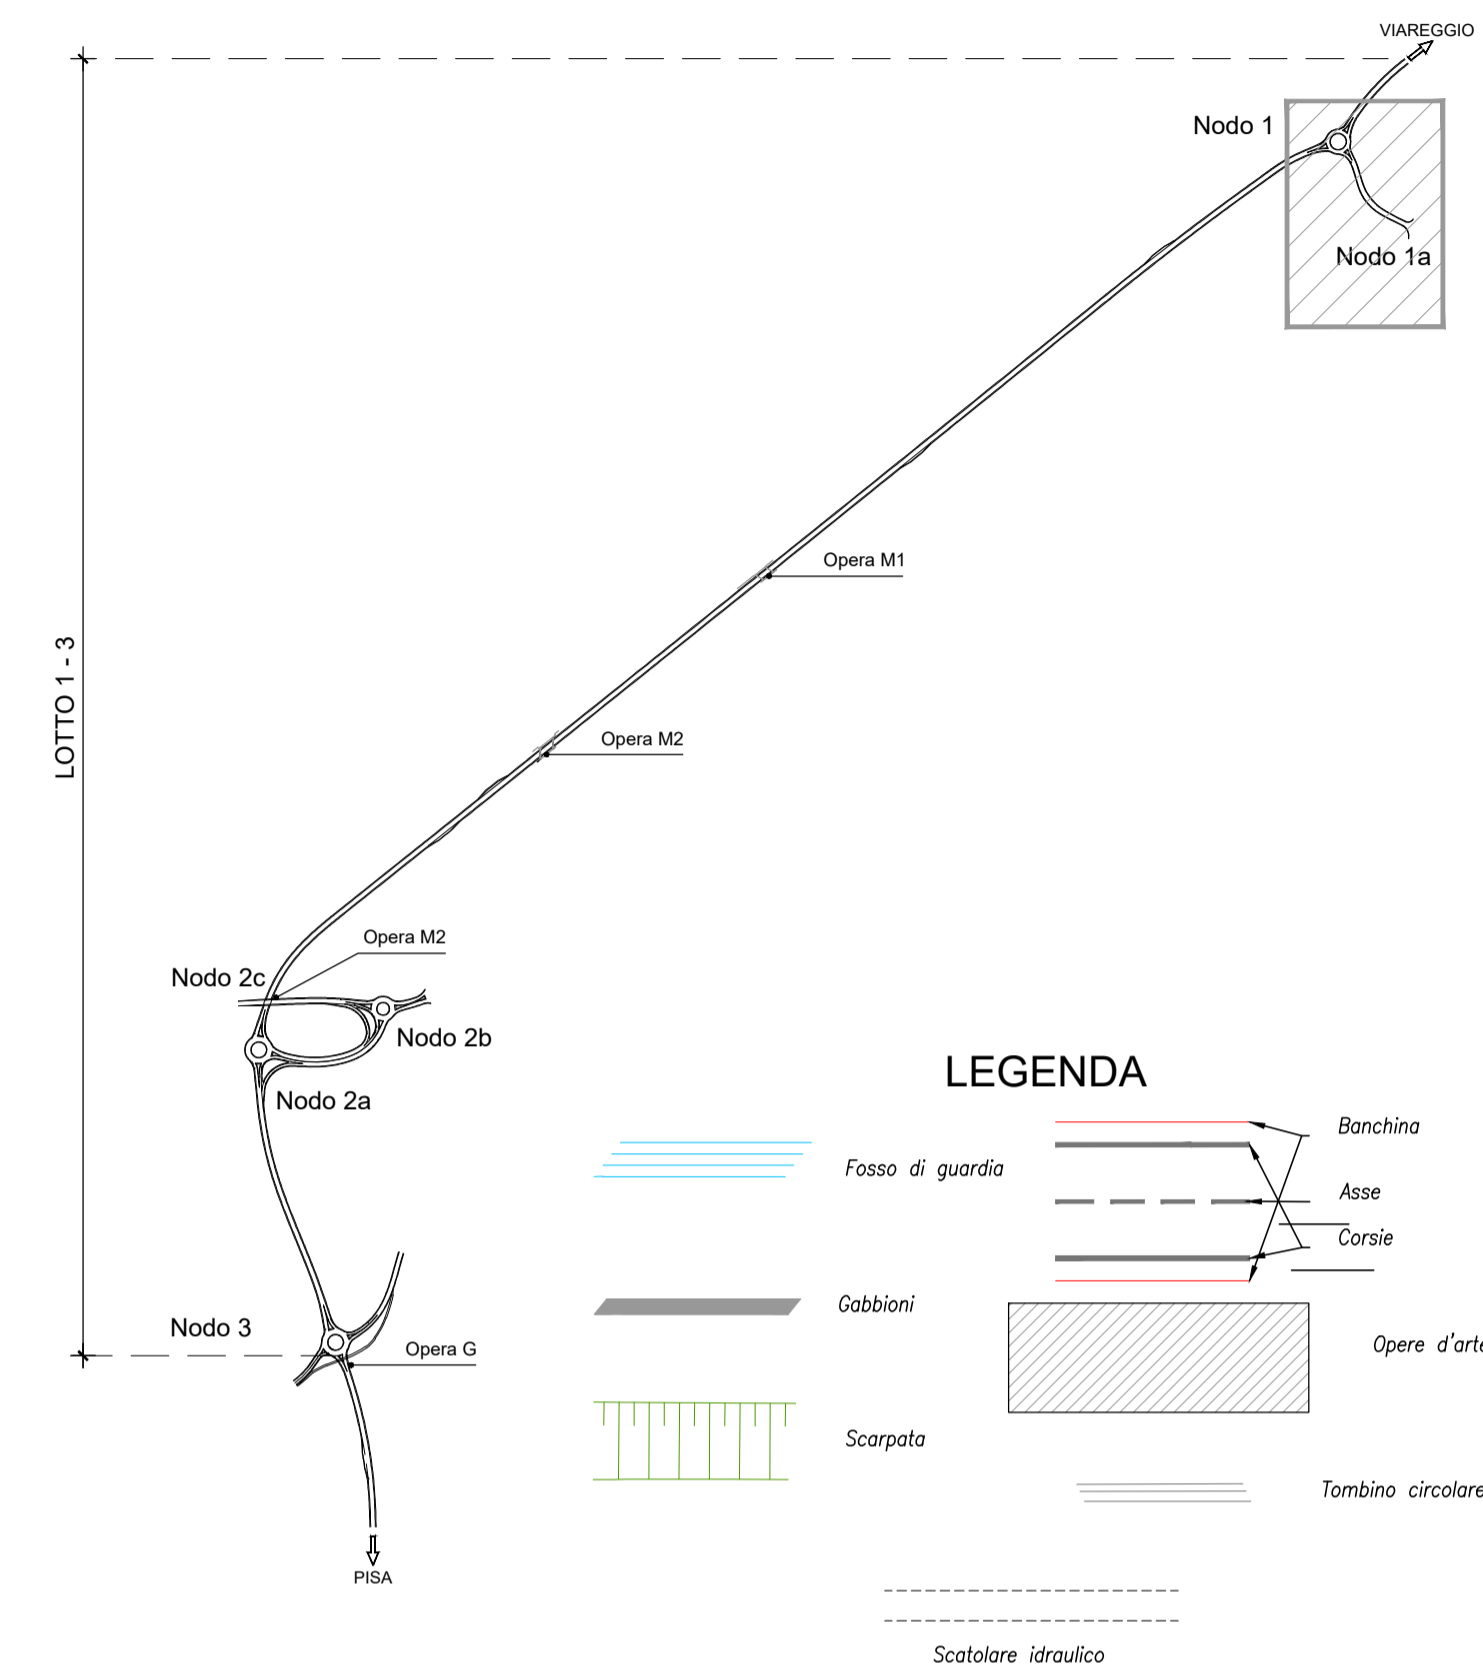

PLANIMETRIA NODO 1 - Scala 1:1000

PROFILO LONGITUDINALE ROTATORIA 1

QUADRO D'UNIONE
Scala 1:12.500

PROFILO LONGITUDINALE RAMO NORD-OVEST

PROFILO LONGITUDINALE RAMO NORD-EST