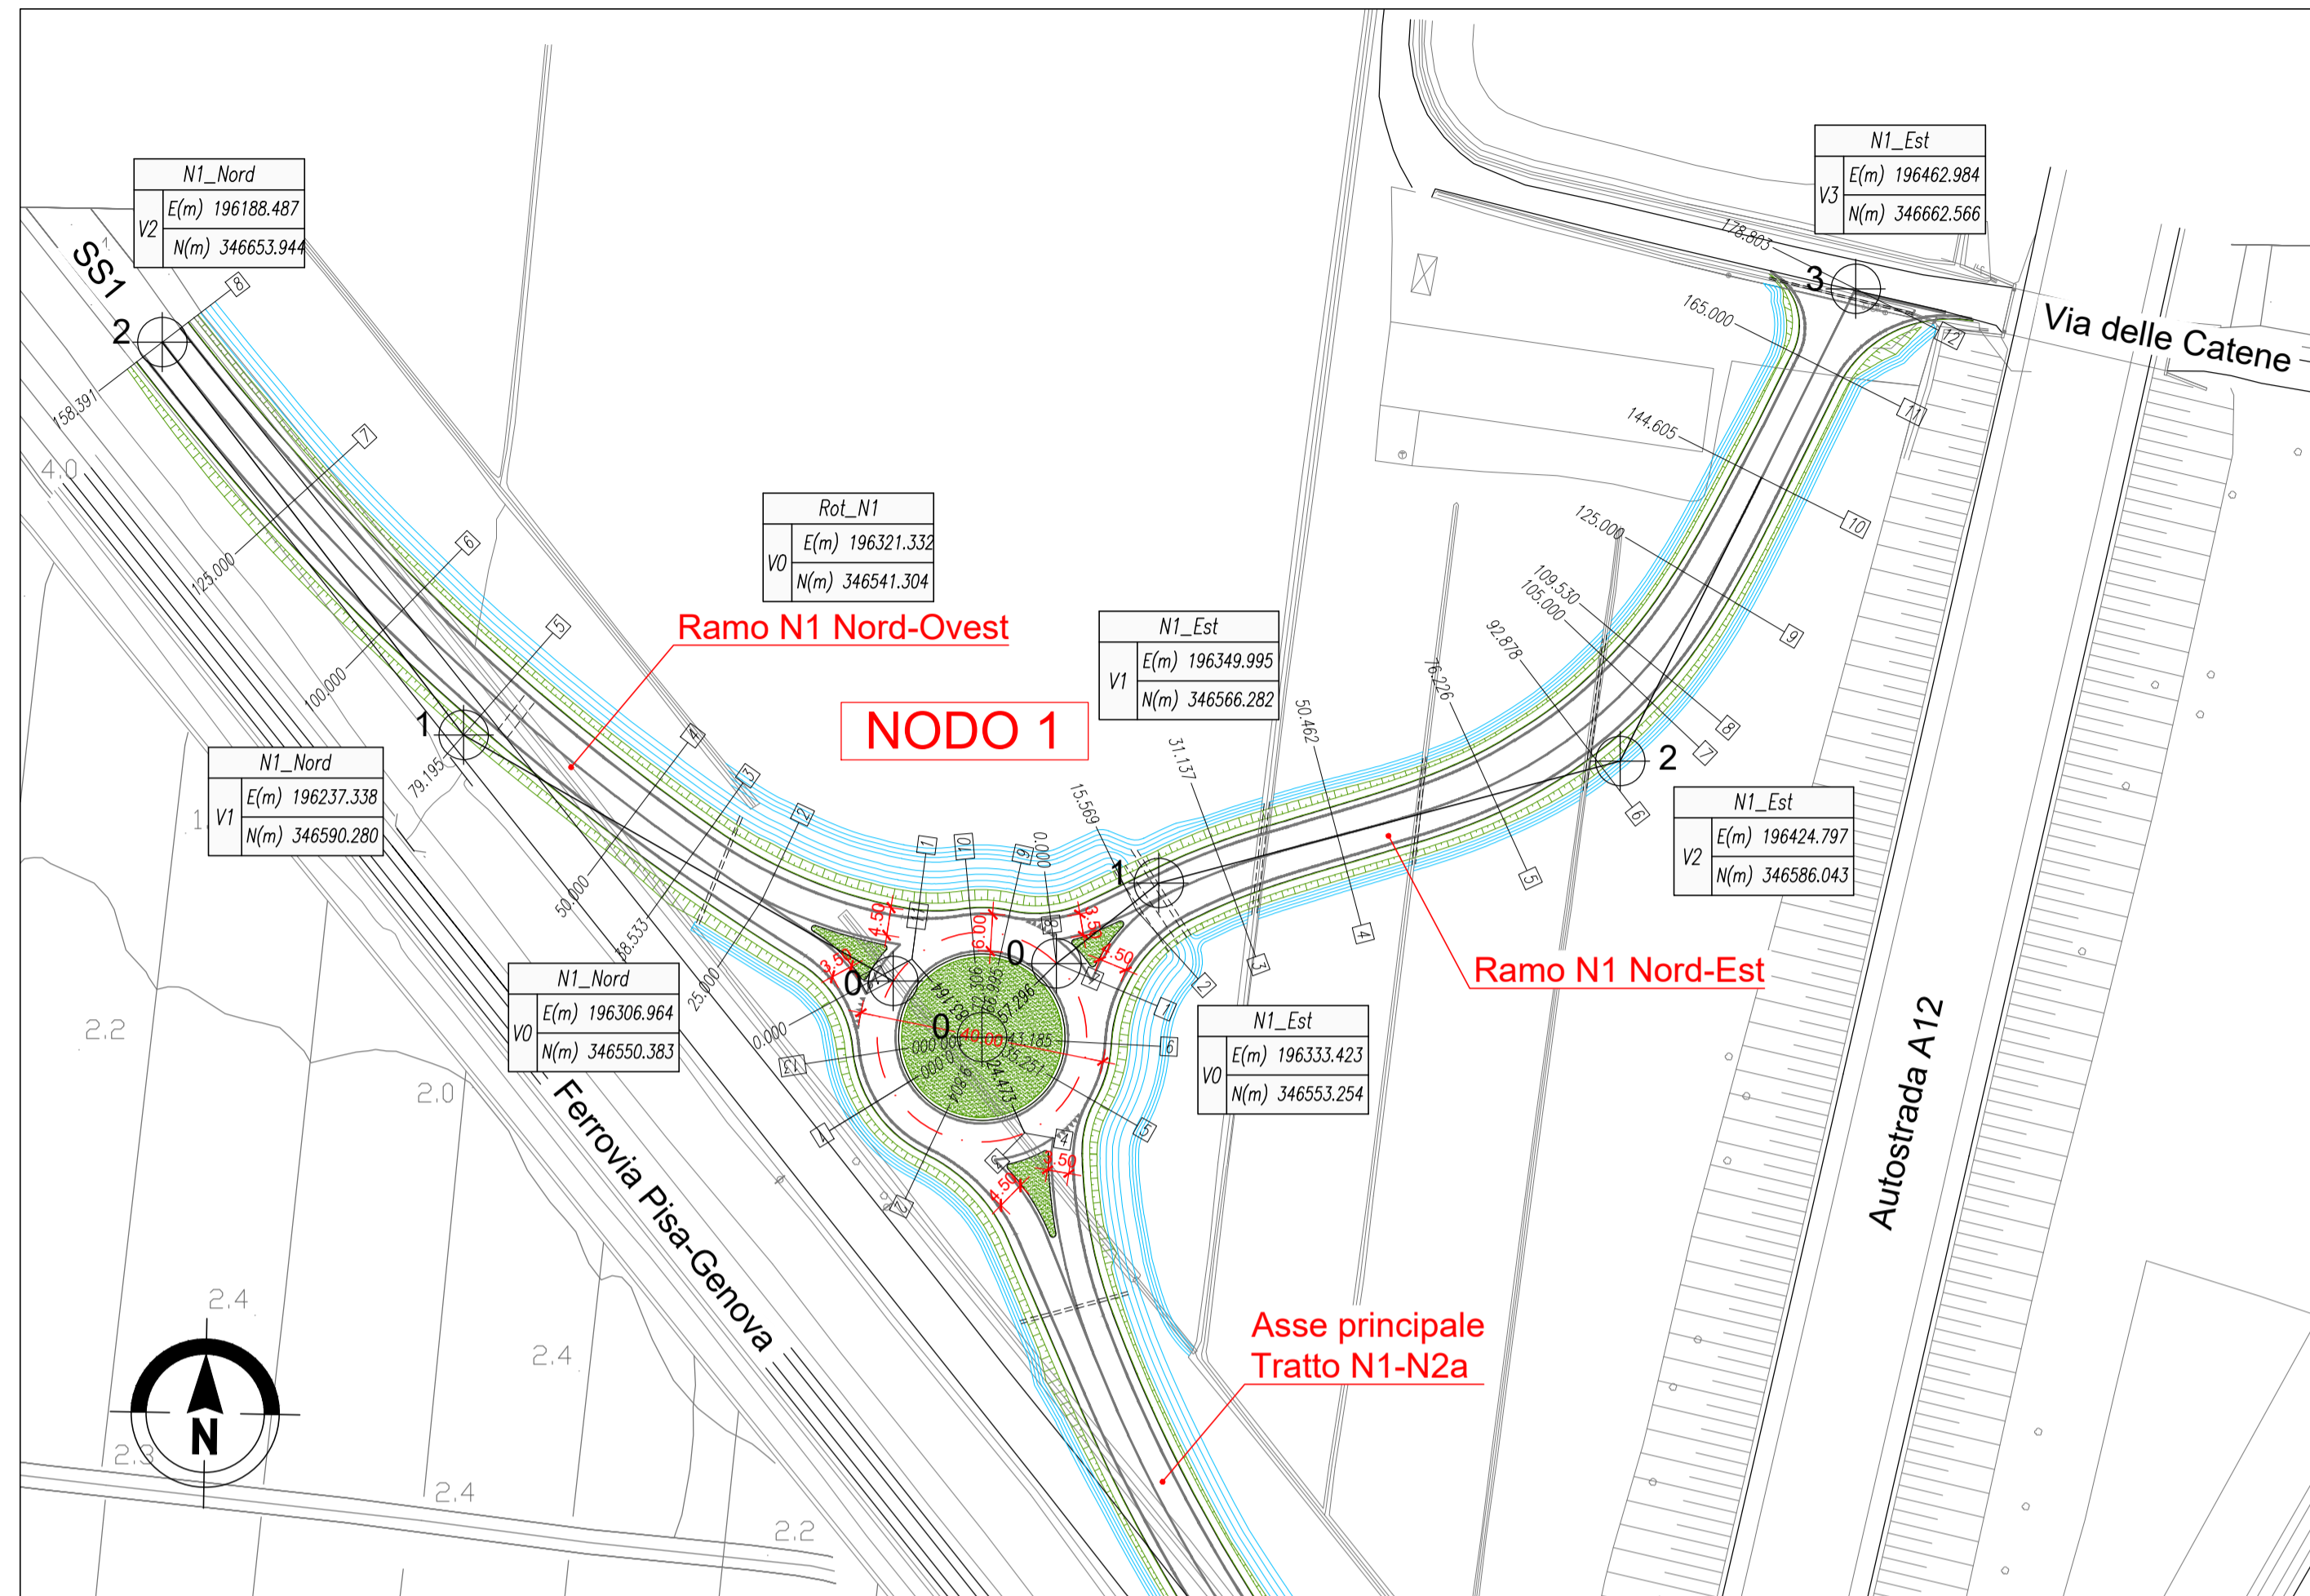

PLANIMETRIA NODO 1 - Scala 1:1000

PROFILO LONGITUDINALE ROTATORIA 1

QUADRO D'UNIONE
Scala 1:12.500

PROFILO LONGITUDINALE RAMO NORD-OVEST

PROFILO LONGITUDINALE RAMO NORD-EST