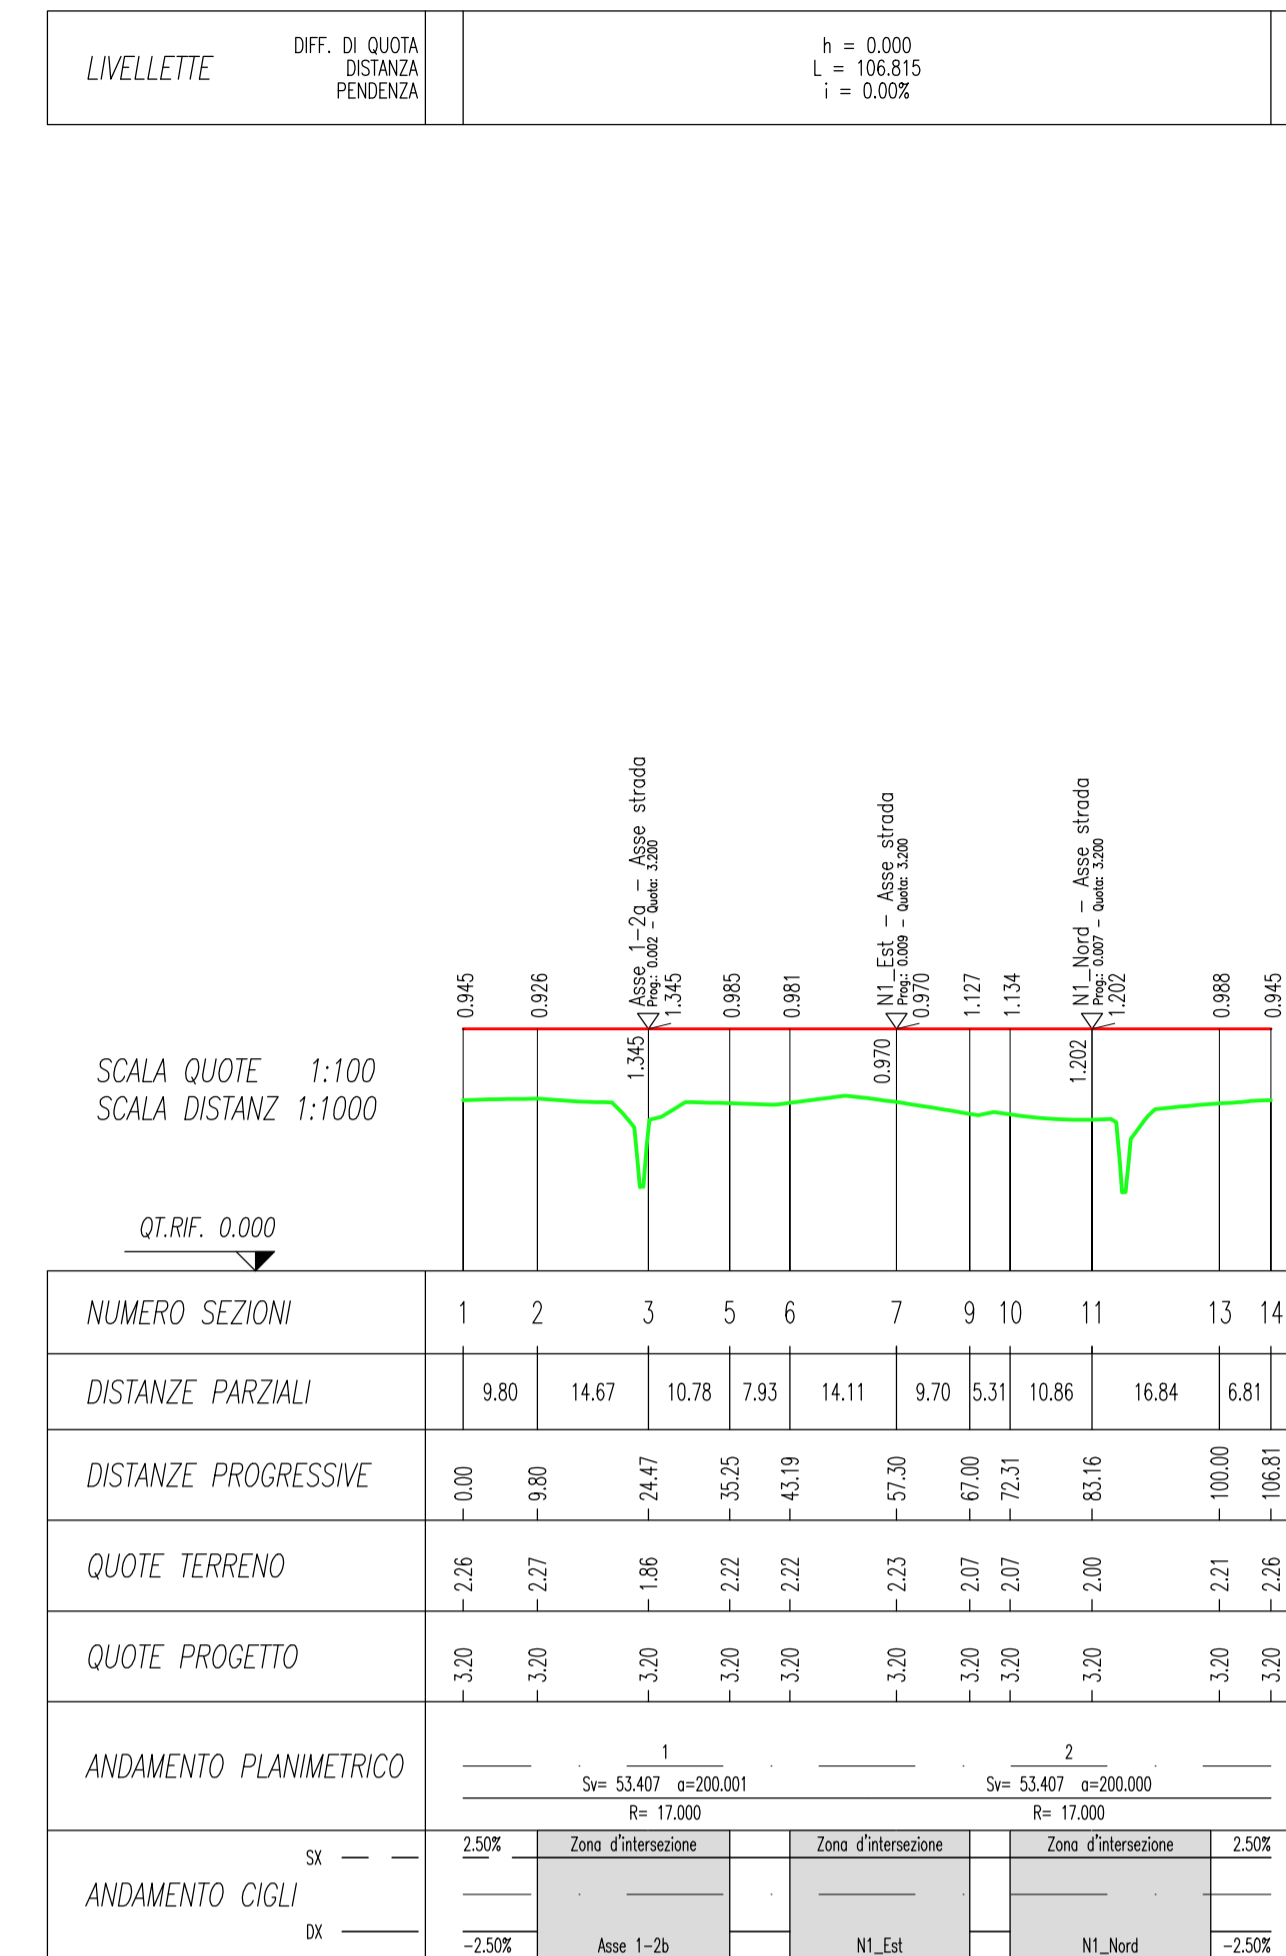

PLANIMETRIA NODO 1 - Scala 1:1000

PROFILO LONGITUDINALE ROTATORIA 1

QUADRO D'UNIONE
Scala 1:12.500

PROFILO LONGITUDINALE RAMO NORD-OVEST

PROFILO LONGITUDINALE RAMO NORD-EST