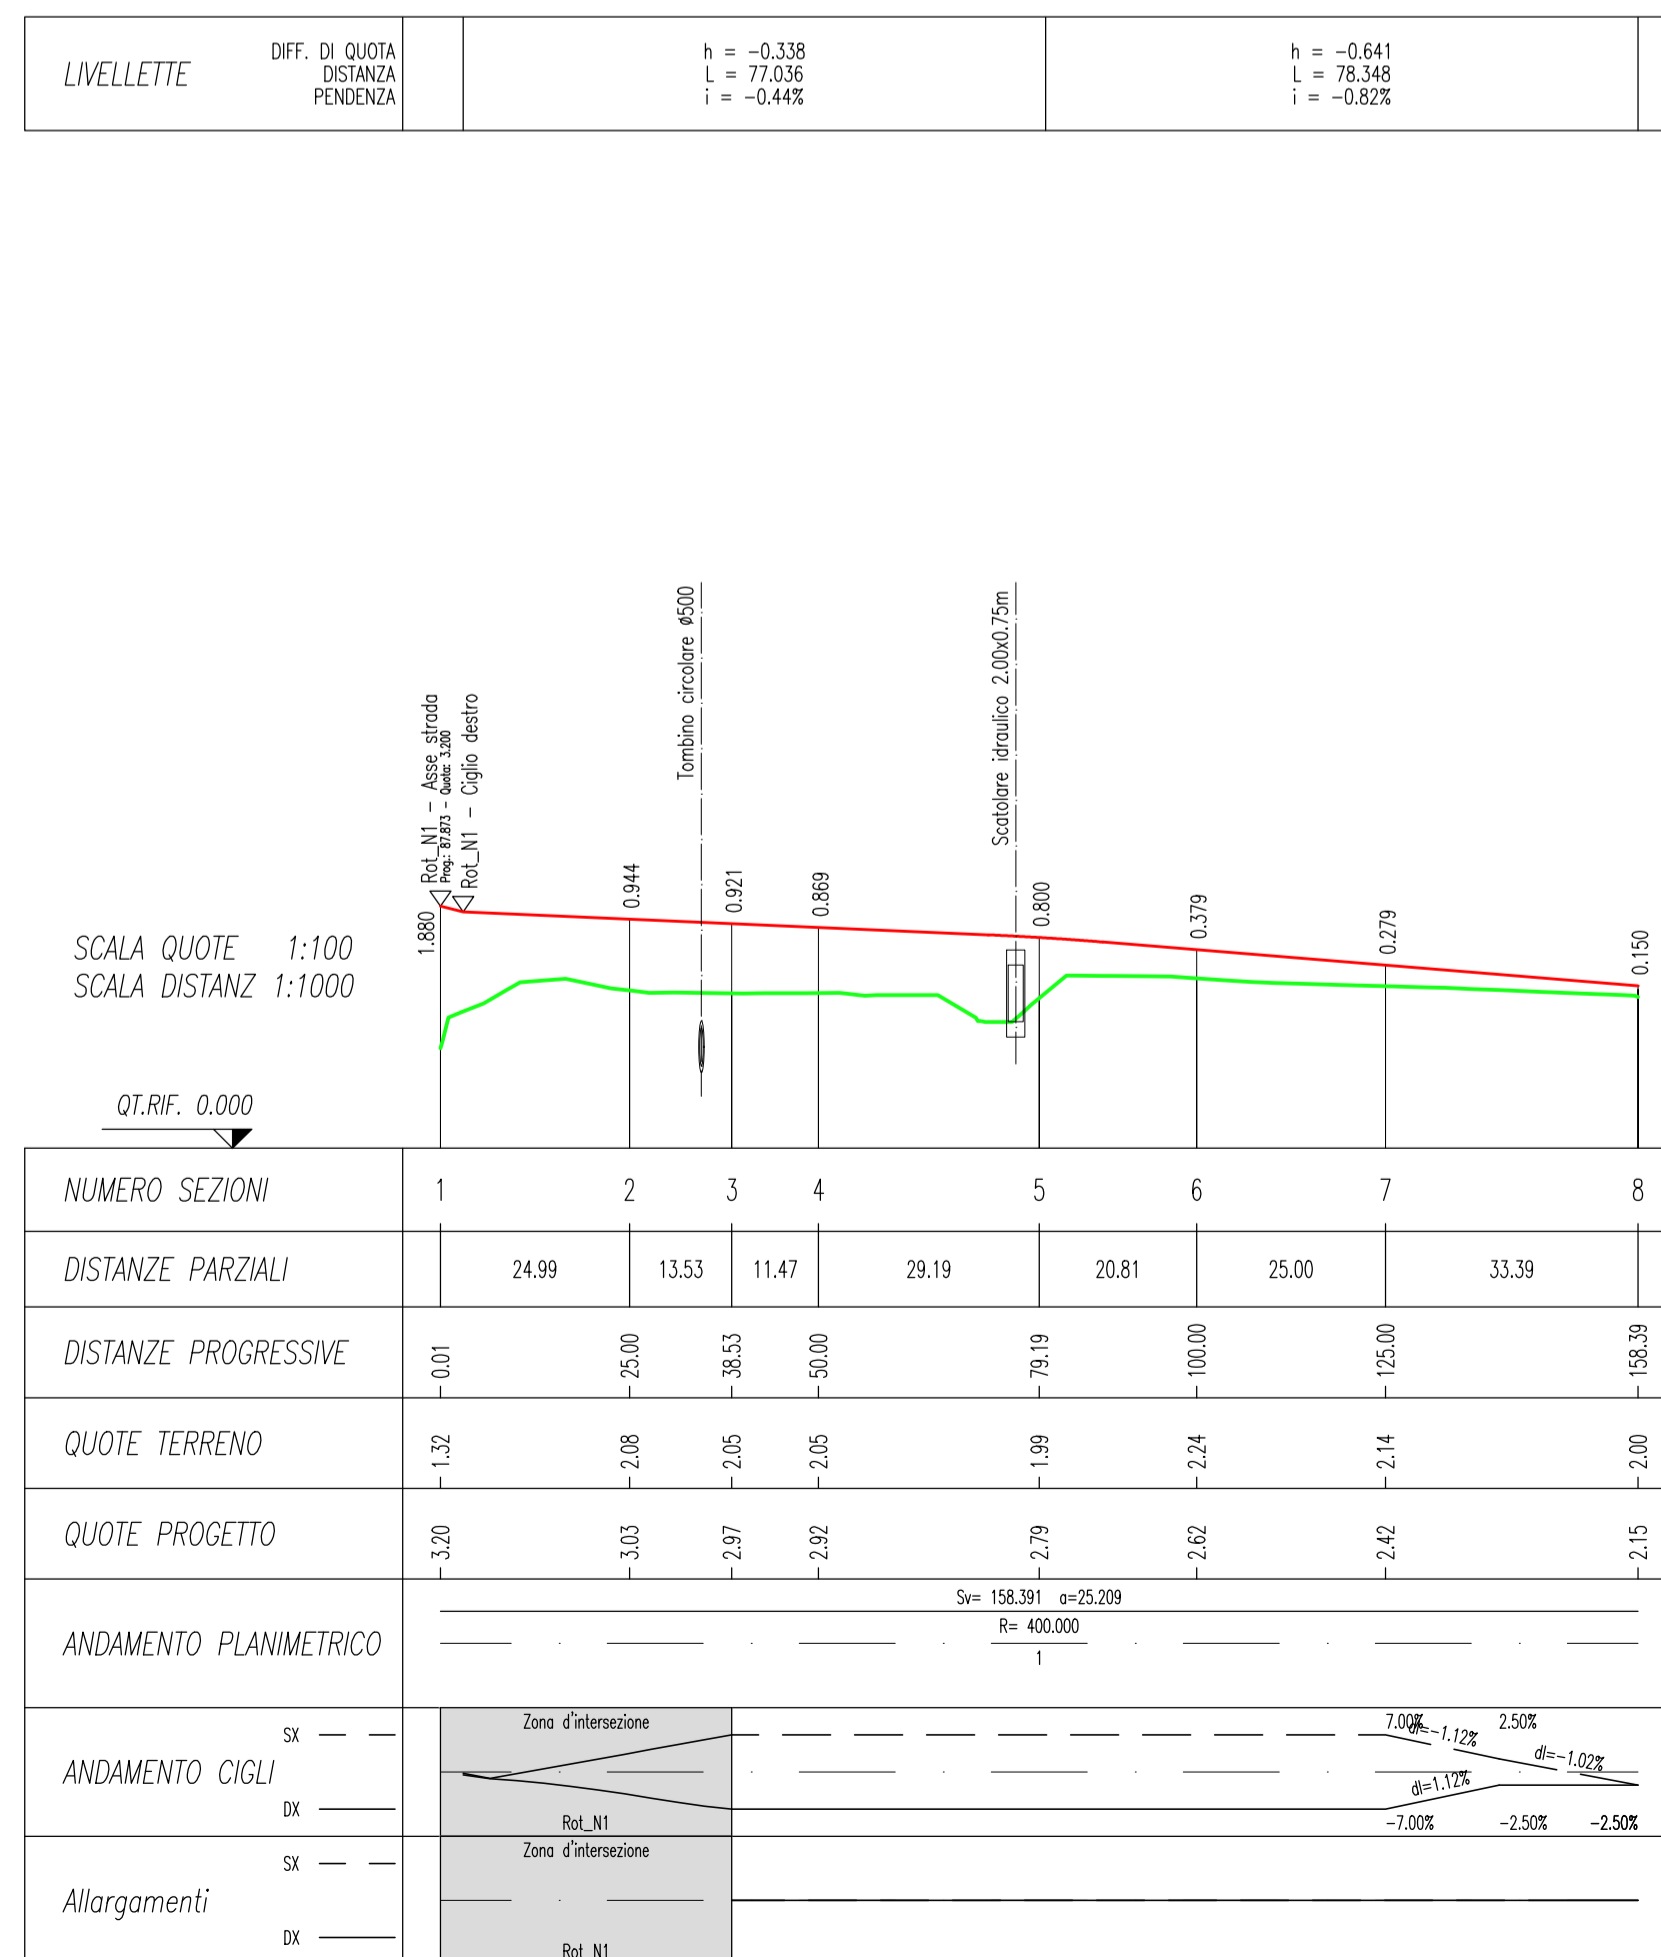

PLANIMETRIA NODO 1 - Scala 1:1000

PROFILO LONGITUDINALE ROTATORIA 1

QUADRO D'UNIONE
Scala 1:12.500

PROFILO LONGITUDINALE RAMO NORD-OVEST

PROFILO LONGITUDINALE RAMO NORD-EST