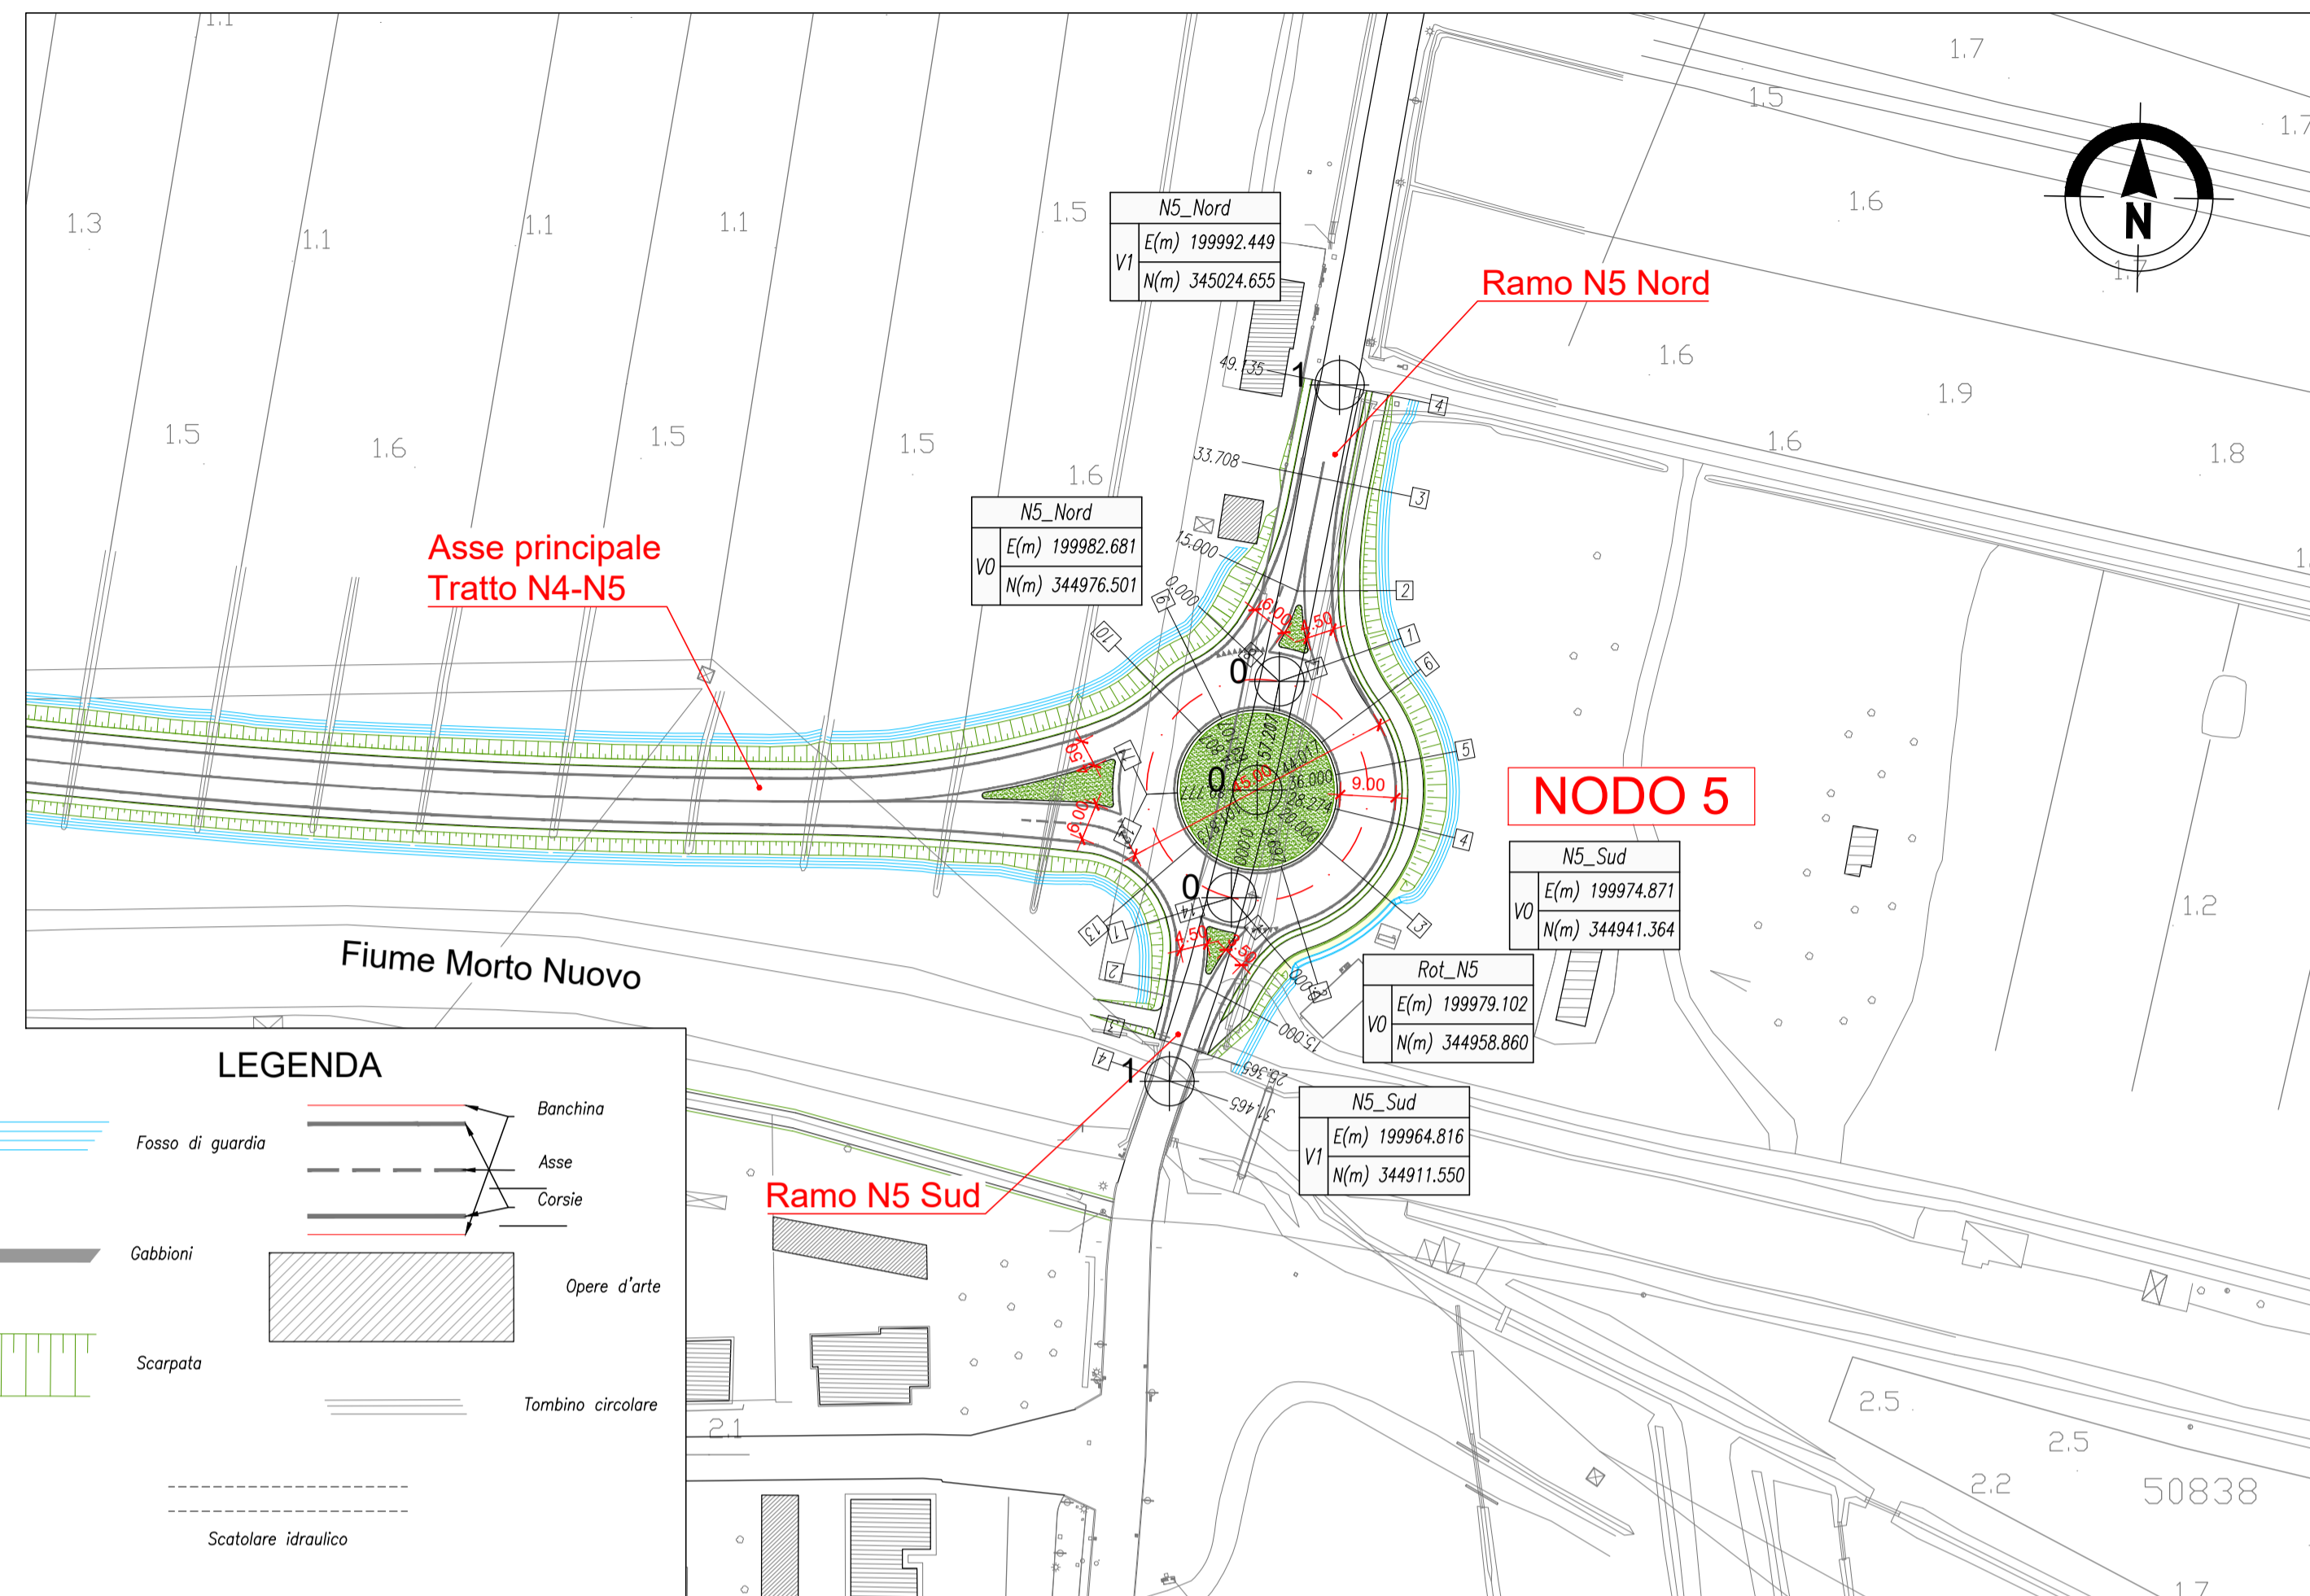

PLANIMETRIA NODO 5 - Scala 1:1000

PROFILO LONGITUDINALE ROTATORIA 5

PROFILO LONGITUDINALE RAMO NORD

PROFILO LONGITUDINALE RAMO SUD