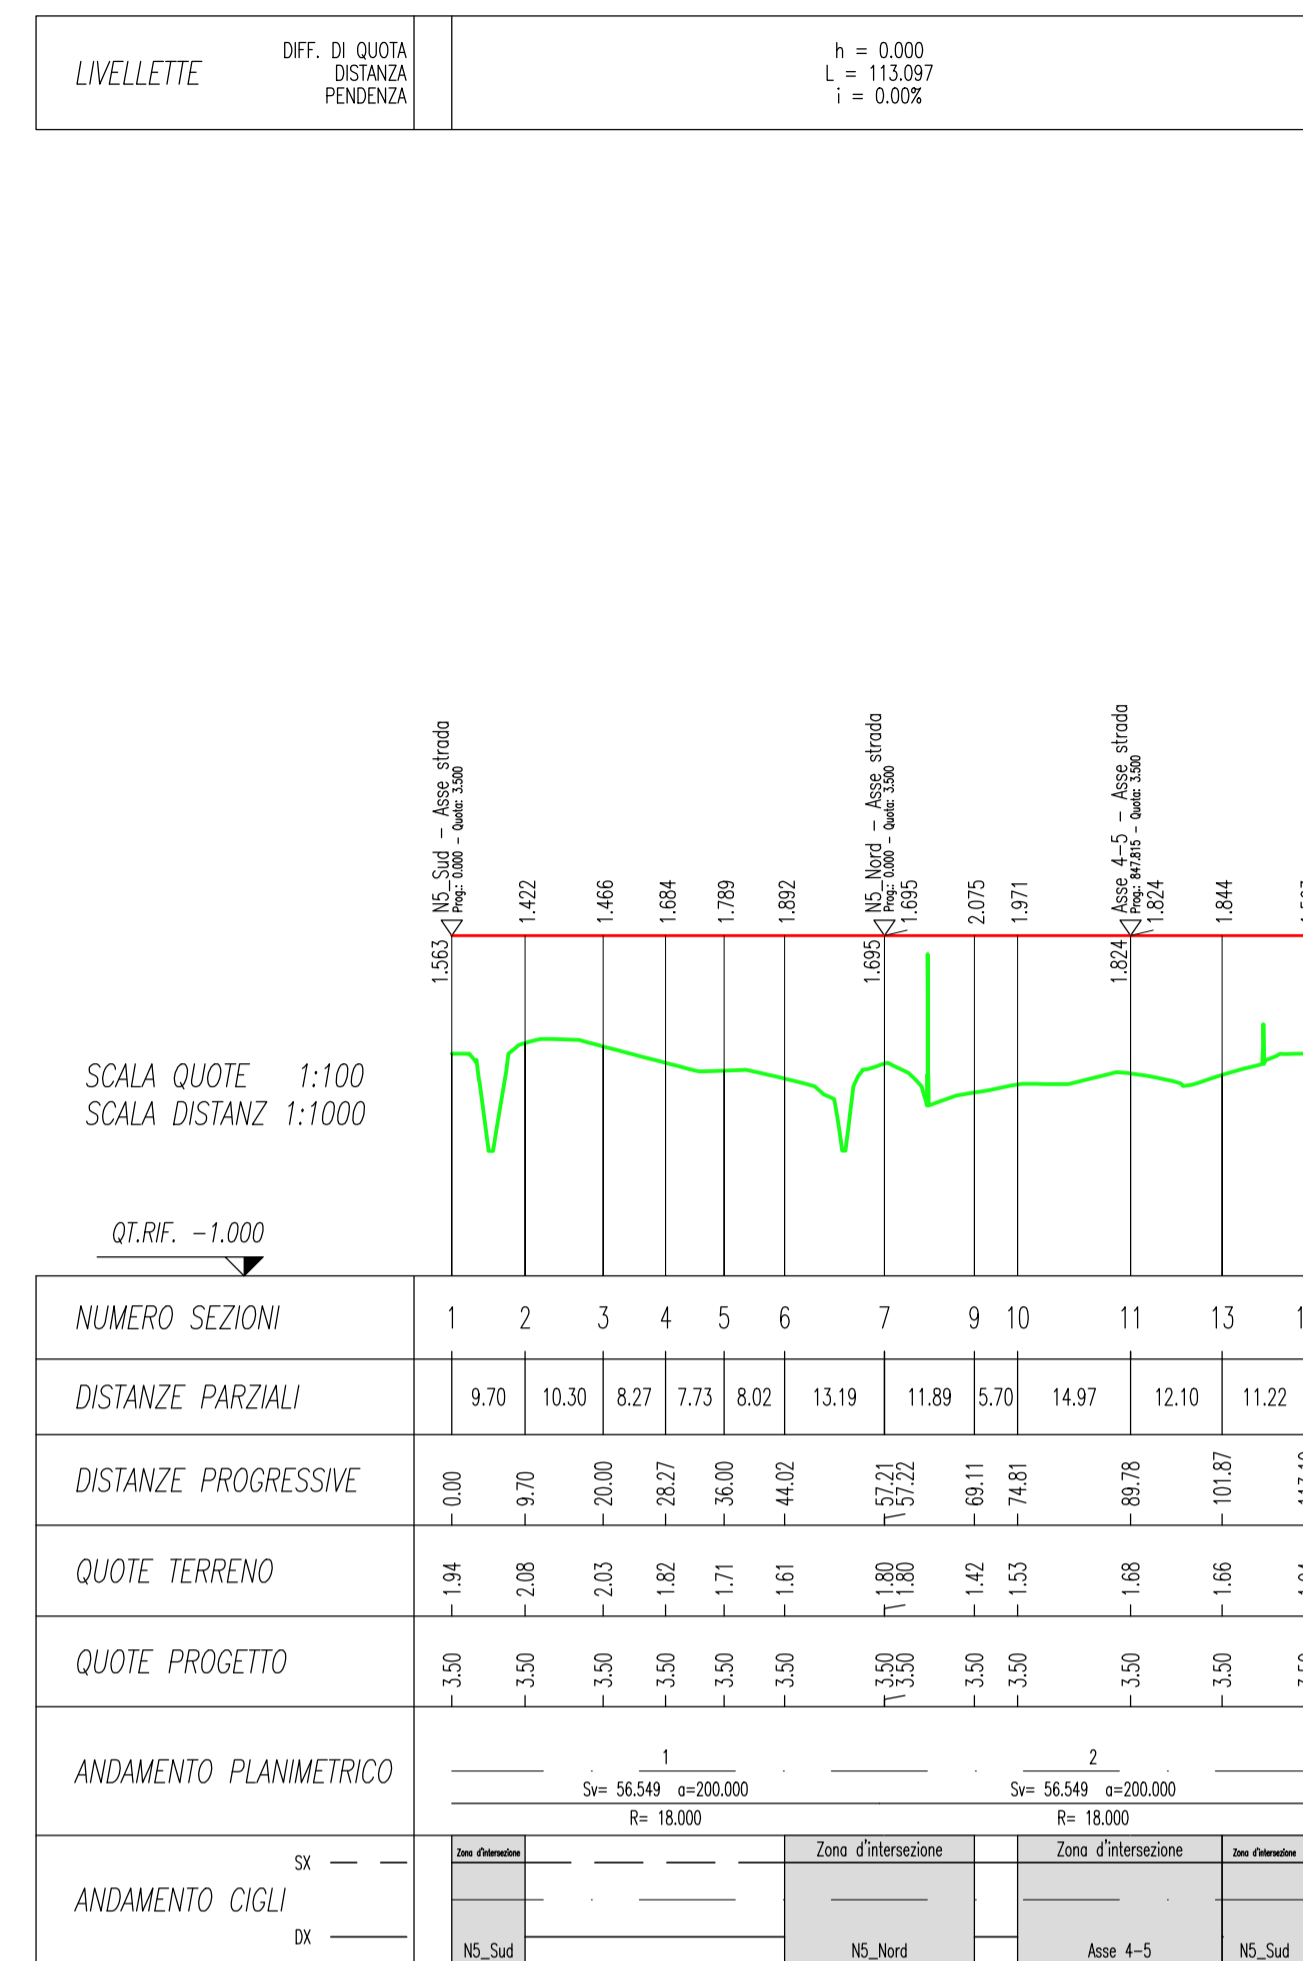

PLANIMETRIA NODO 5 - Scala 1:1000

PROFILO LONGITUDINALE ROTATORIA 5

PROFILO LONGITUDINALE RAMO NORD

PROFILO LONGITUDINALE RAMO SUD