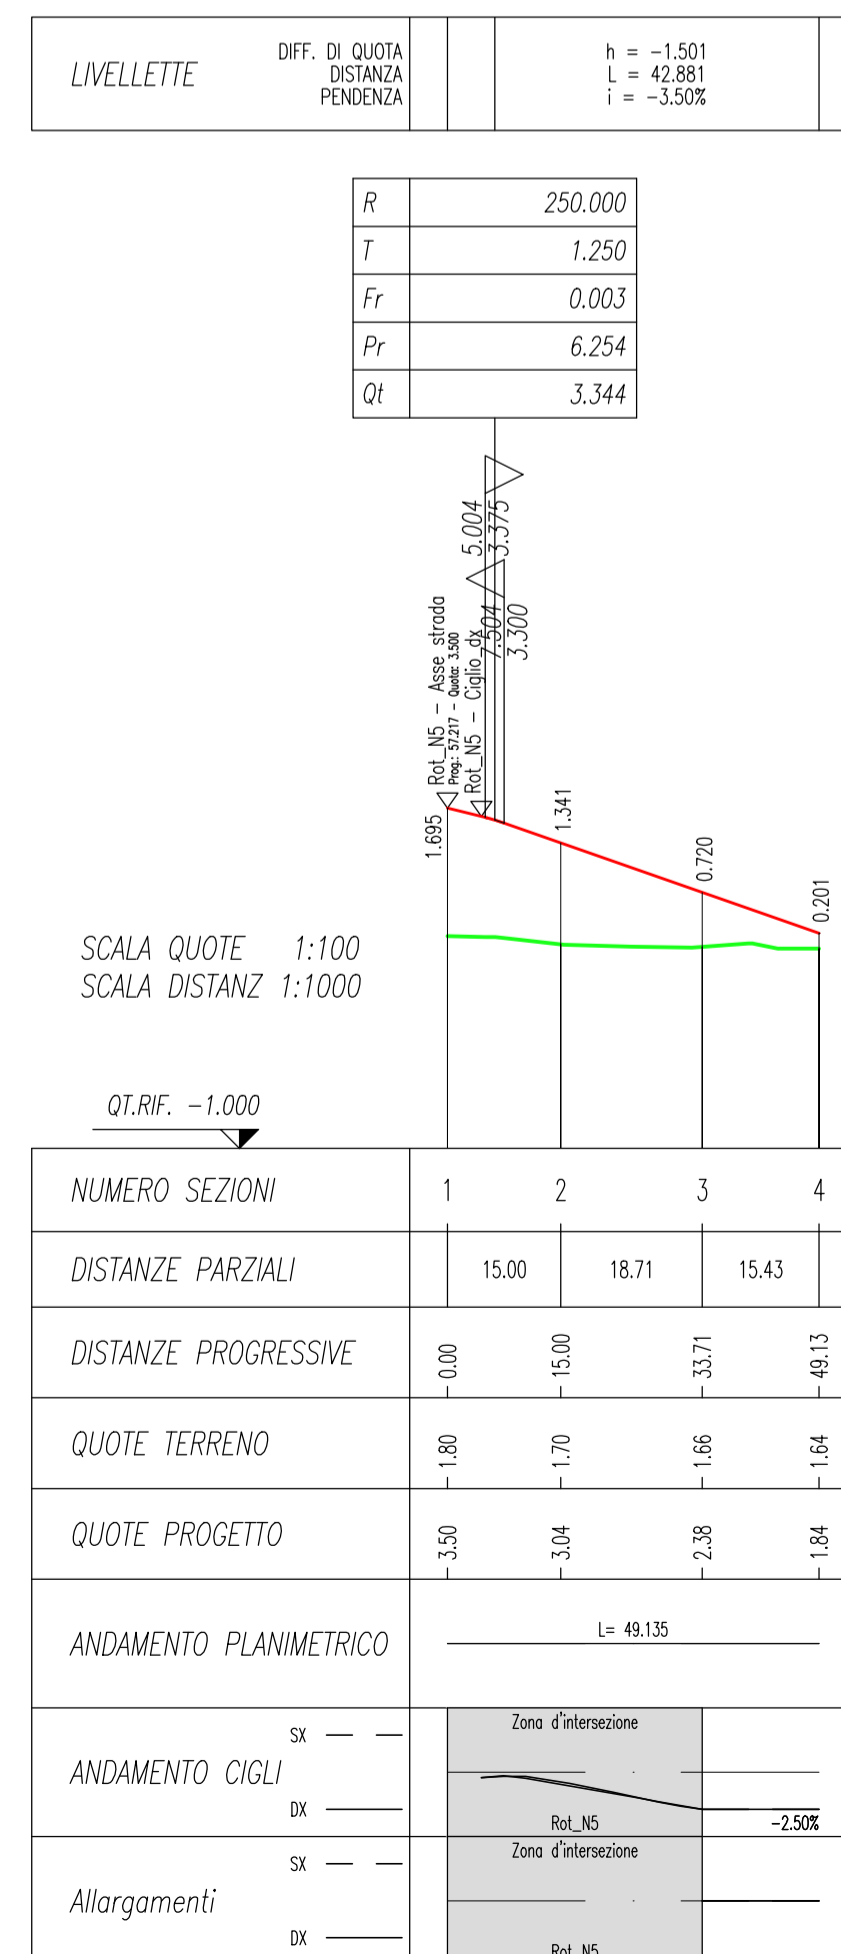

PLANIMETRIA NODO 5 - Scala 1:1000

PROFILO LONGITUDINALE ROTATORIA 5

PROFILO LONGITUDINALE RAMO NORD

PROFILO LONGITUDINALE RAMO SUD