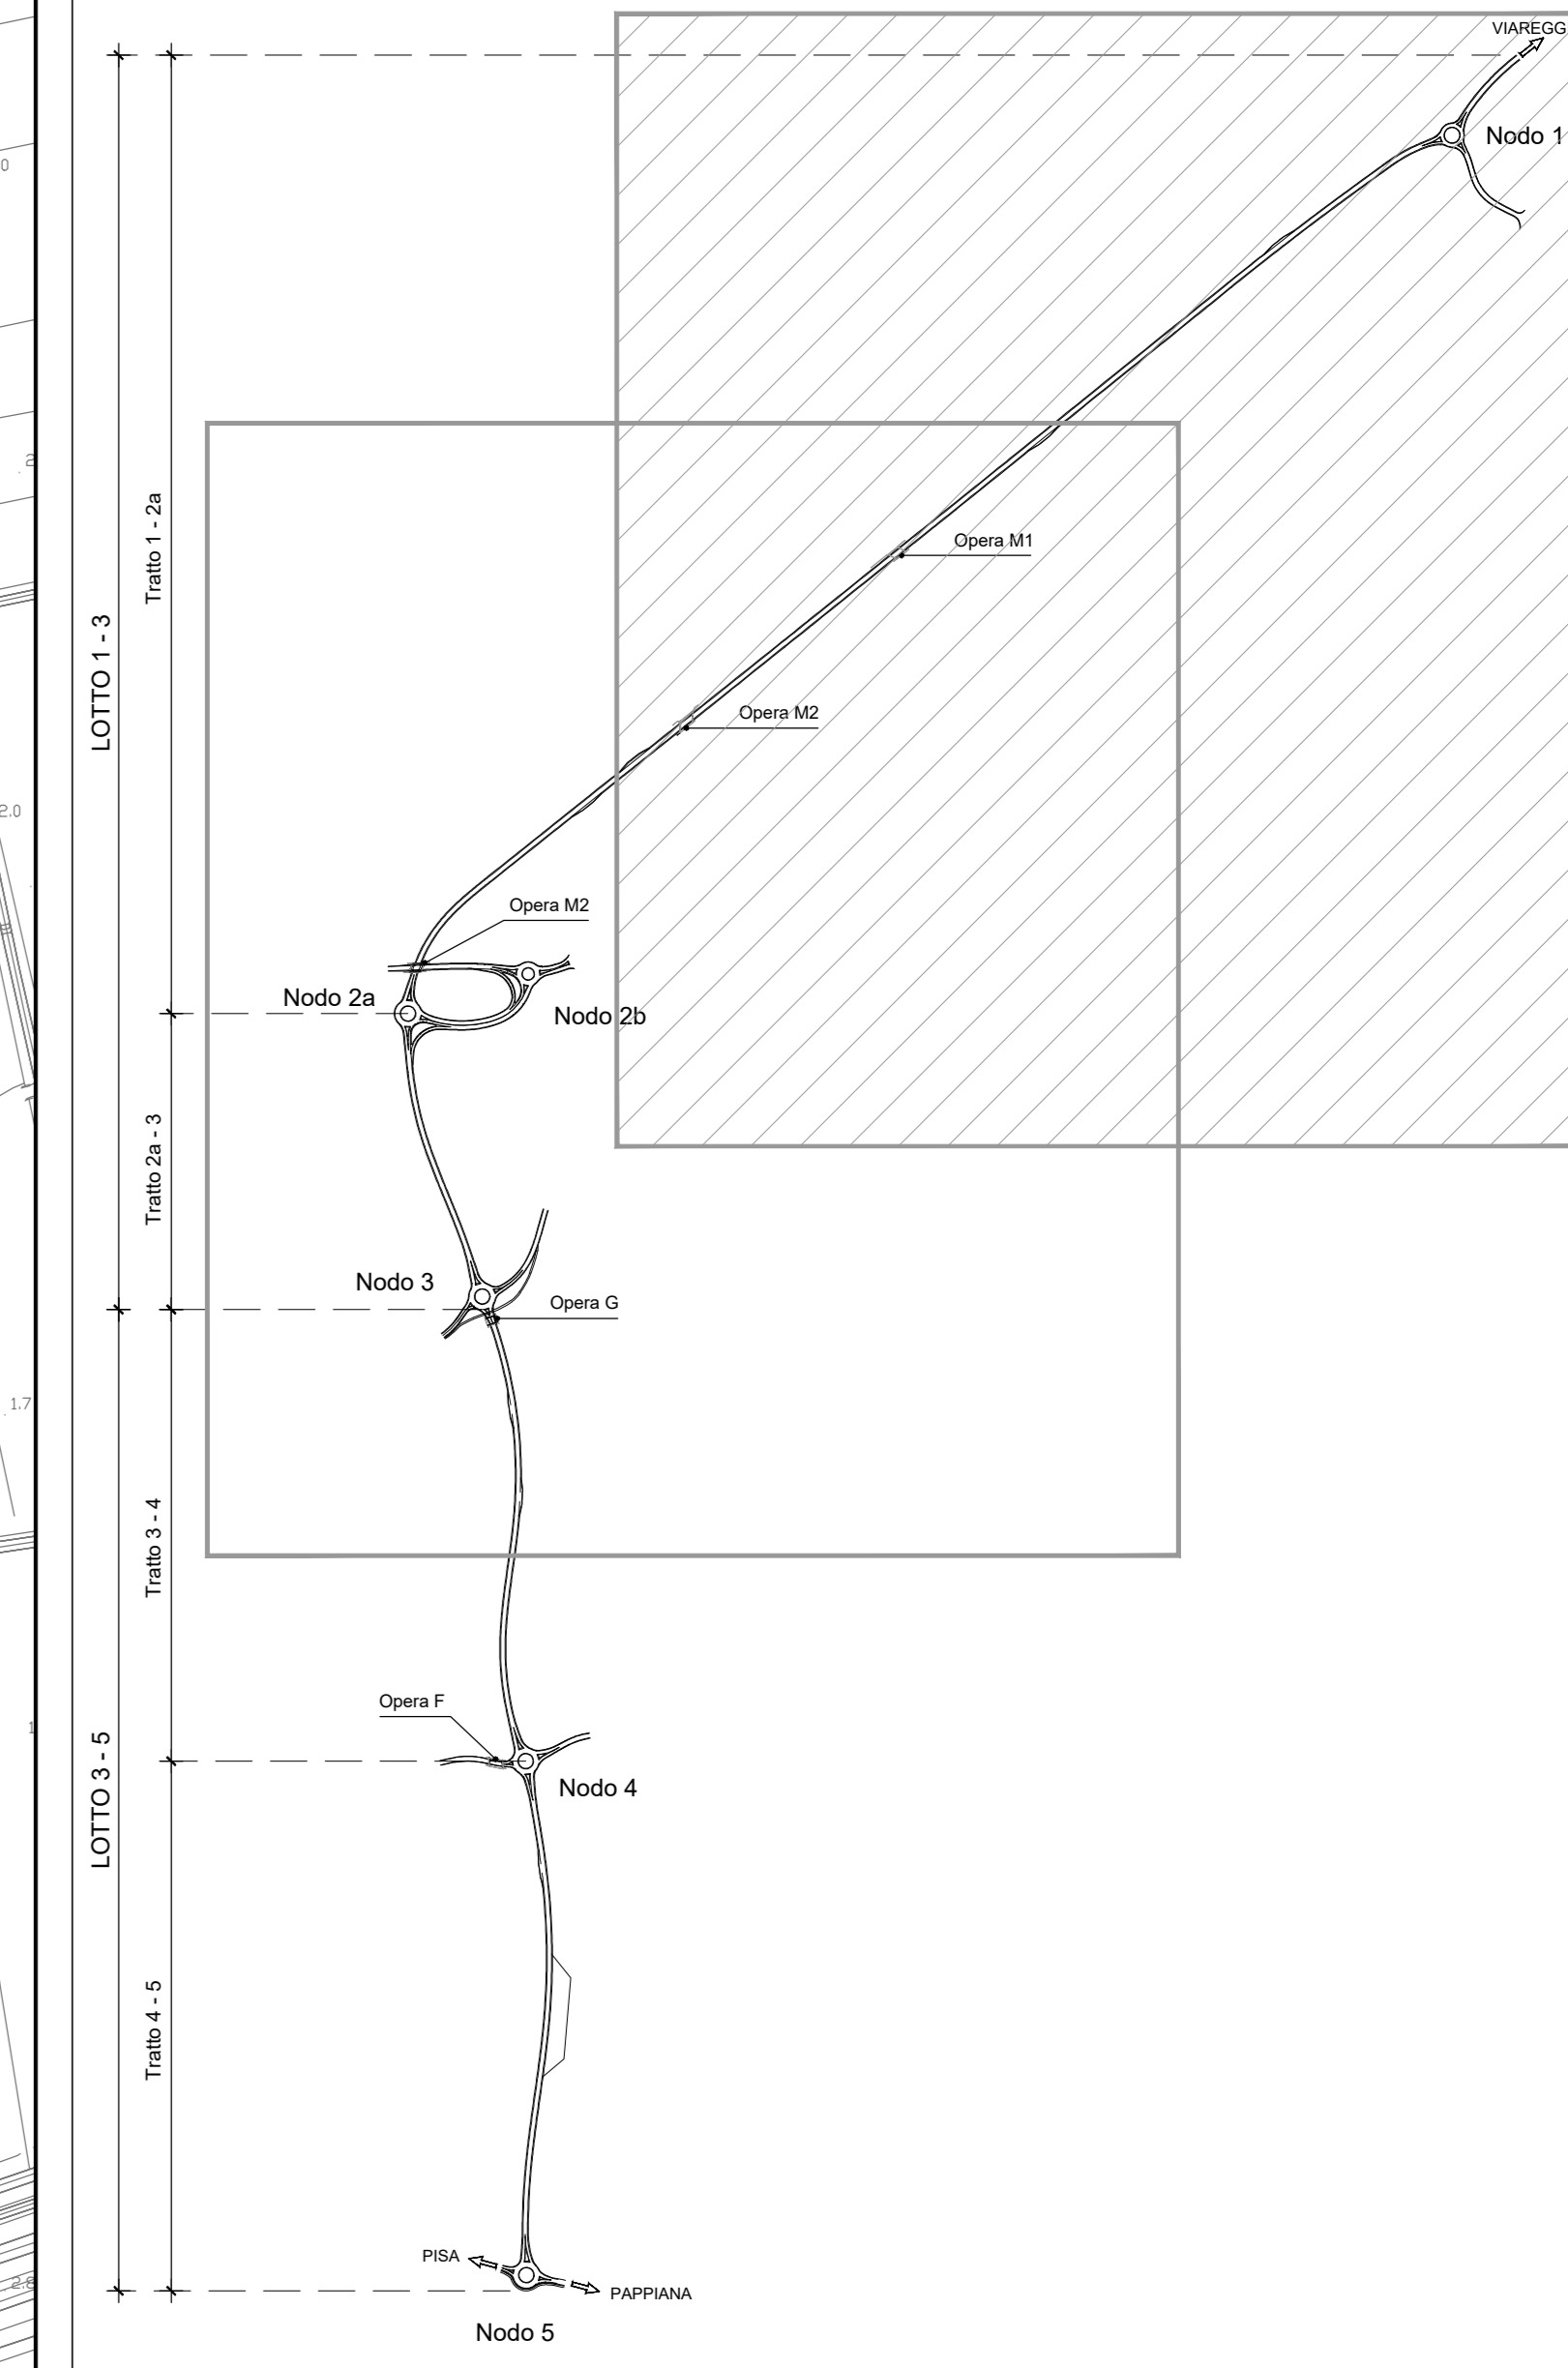

QUADRO D'UNIONE
Scala 1:12.500

LEGGENDA

- Fosso di guardia
- Gobioni
- Scarpata
- Banchina
- Asse
- Corso
- Opere d'arte
- Tombino circolare
- Scollatore idraulico