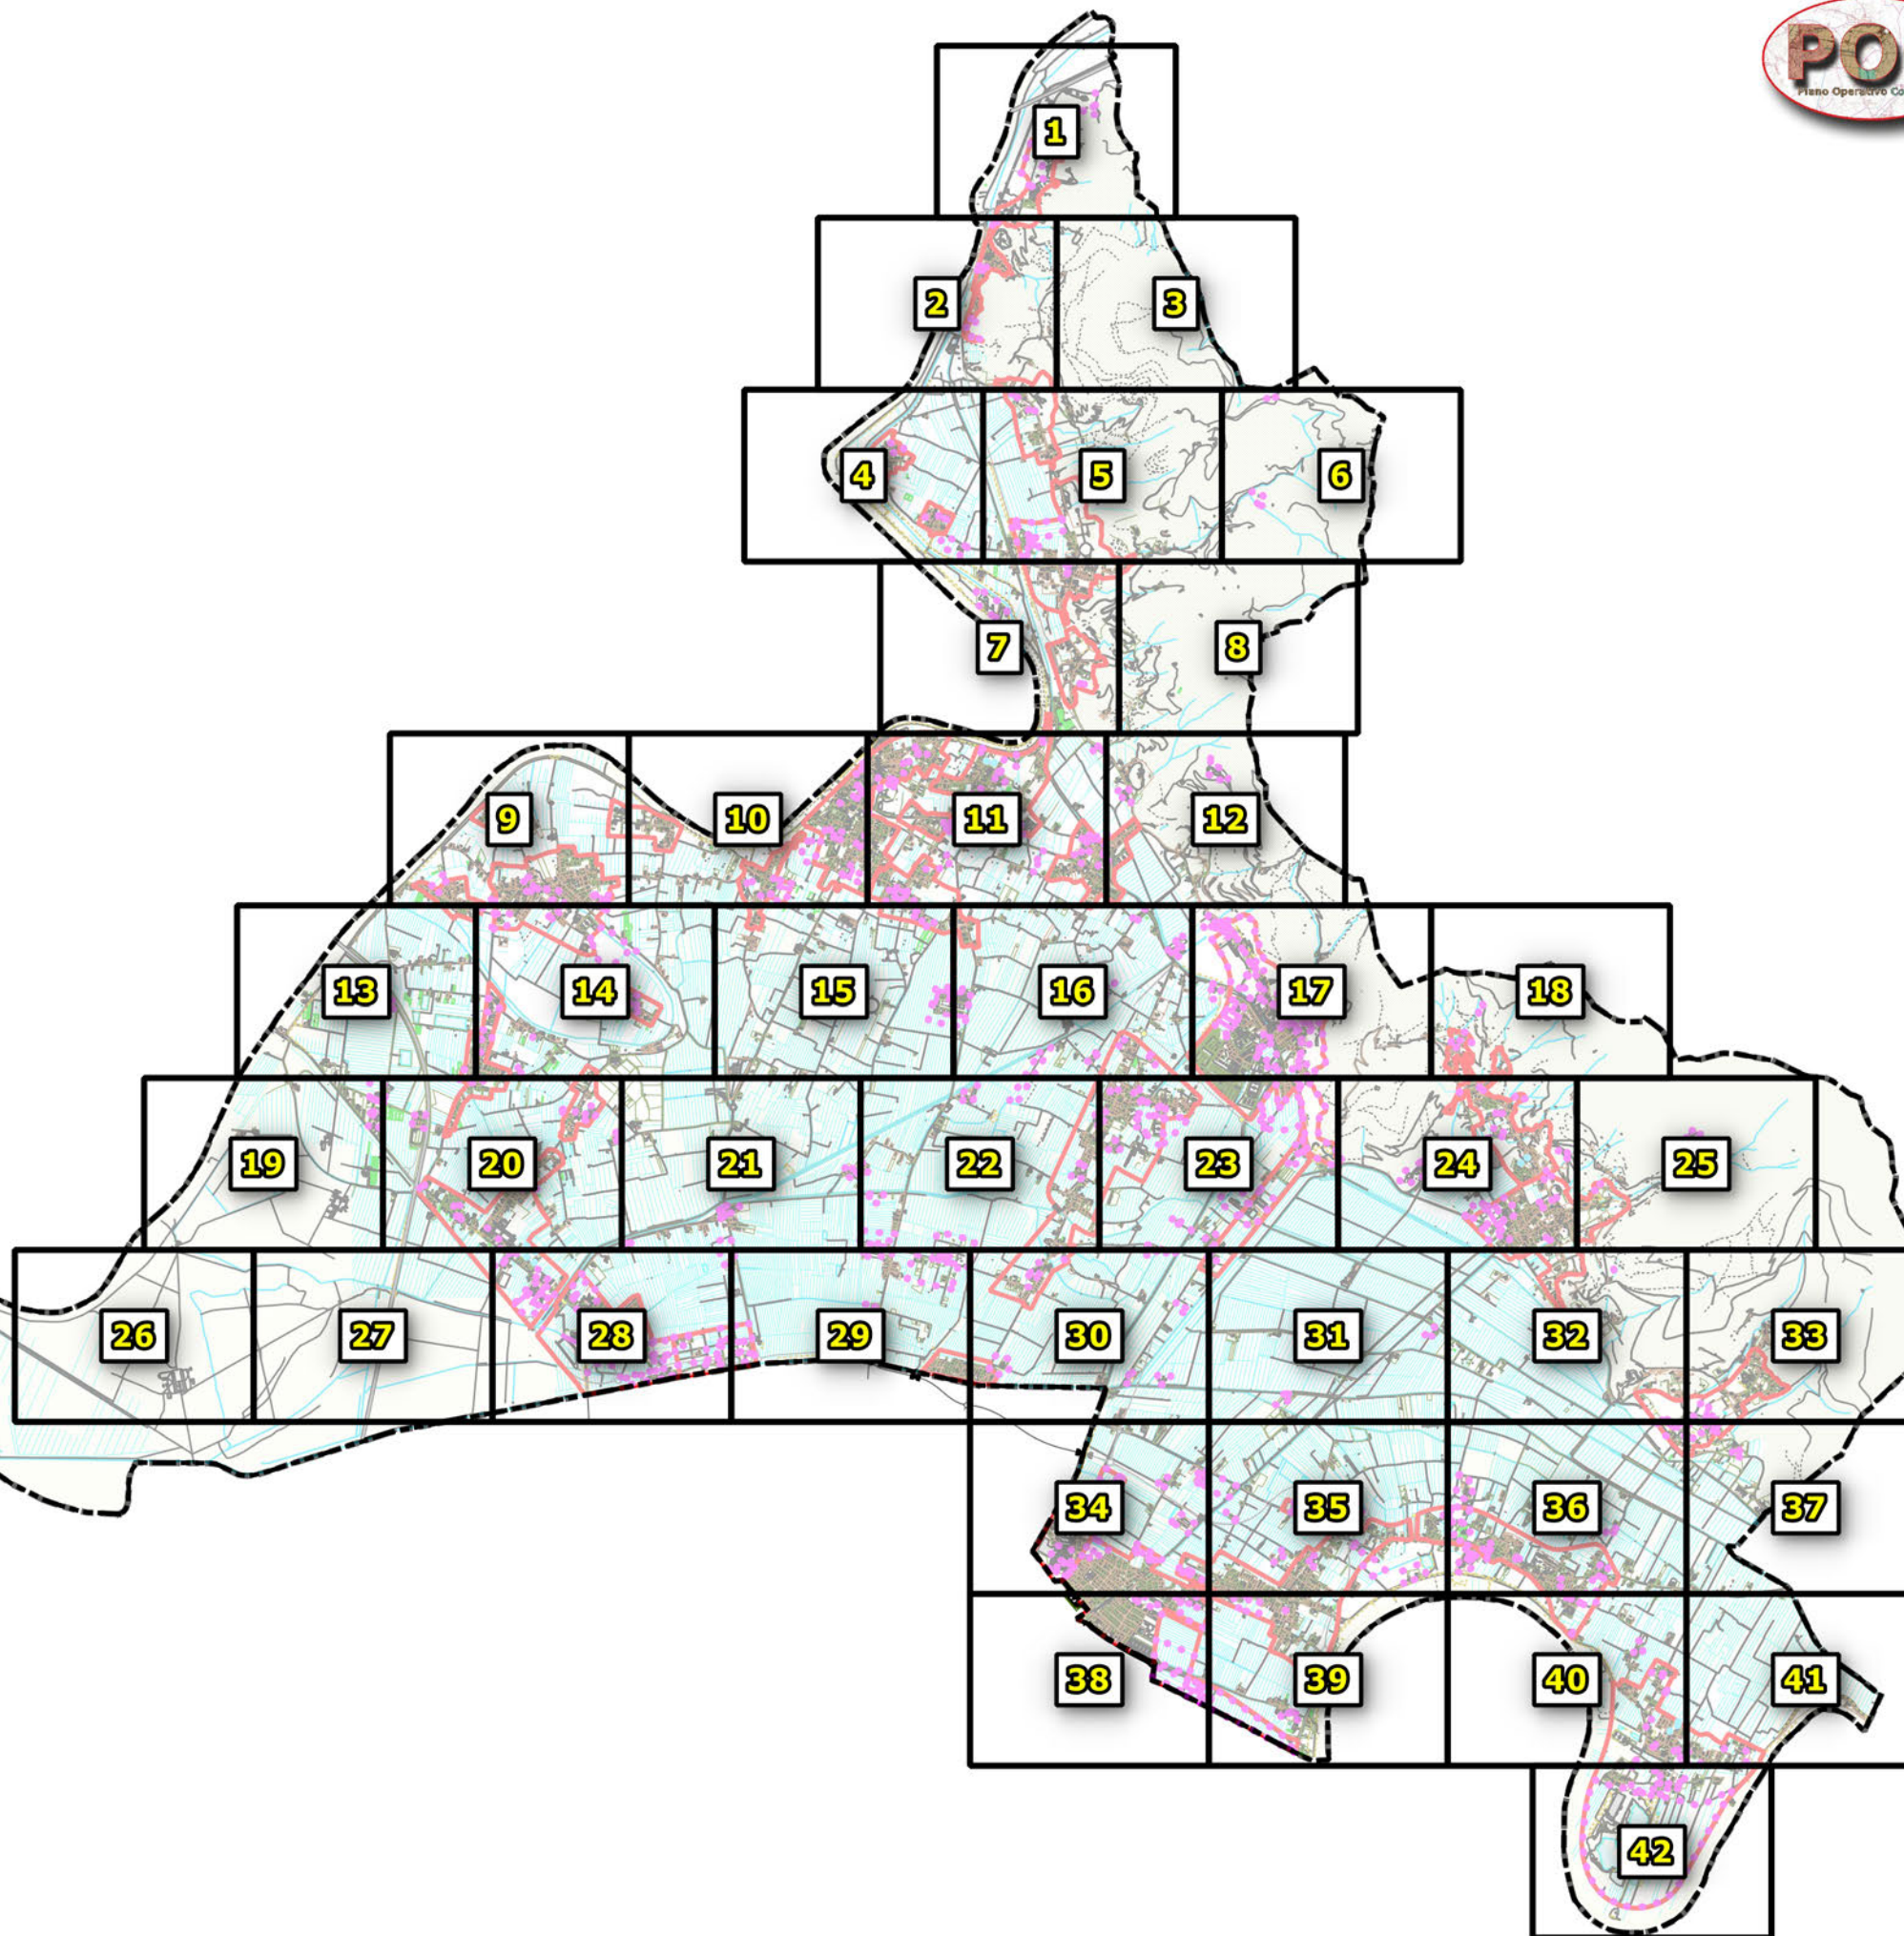

QUADRO DI UNIONE